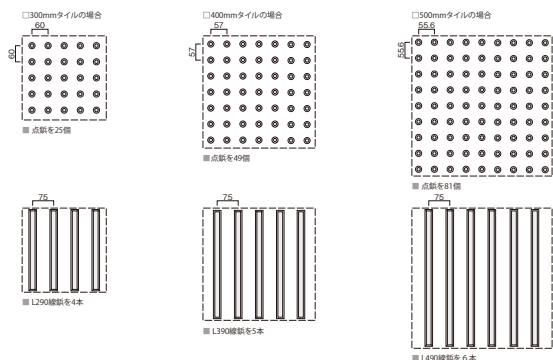

JISでは「点状突起の数は25(5×5)点を、線状突起の本数は4本を下限とし、ブロックの大きさに応じて増やす」となっています。