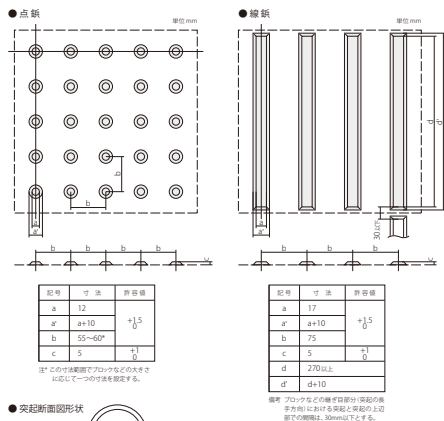

JIS
規格製品

掲載製品はすべて JIS (日本工業規格)
T2515:2001 に基づき制作されています。

JIS規格製品の形状・寸法及びその配列