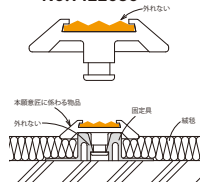

外れない。
カーペットキャッチ

PAT. No.1614337
No.1351101
No.1422686

※カーペットの固さや毛足の長さ・質によって対応のカーペットキャッチが異なりますので使用されるカーペットのサンプルをお送りください。
※タイルカーペットの取付穴はφ15となります。
※フェルト付きのカーペットの場合、カーペット端を平たせてお取り付けることができます。
※タイルカーペットの目地部分に取付けしないでください。外れの原因になります。

金属製点鋲用 樹脂製はめ込み式カーペットキャッチ