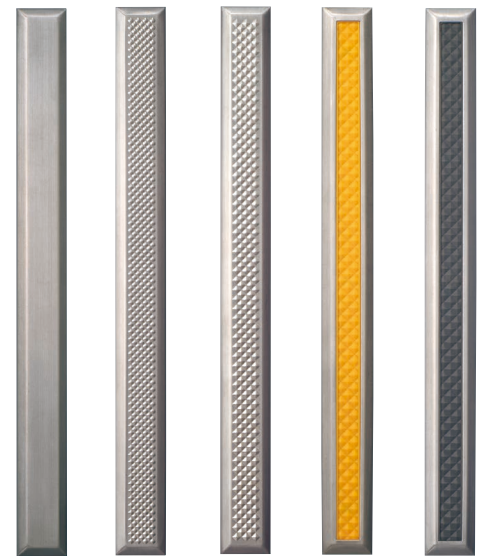

YBK シリーズ

ALL NEW

ステンレスヘアライン

ガラス繊維樹脂ノンスリップダイヤカット

ステンレス芯板入りステンレス足金具

YBK-310 点鋲 YBK-311 線鋲 YBK-660 点鋲 YBK-661 線鋲 YBK-710 点鋲 YBK-711 線鋲 YBK-640 点鋲 YBK-641 線鋲

ガラス繊維入り樹脂芯材

ガラス繊維入り樹脂芯材をステンレス板(0.6t)で覆った、
軽くて扱いやすい点字鋲。
SUS316を使用したハイクラスでありながら、
コストパフォーマンスに優れています。

磁器タイル・硬質大理石・レンガタイル・ピンコロ石・大理石・アスファルト・ビニール床・チェッカープレート・鉄骨階段踊り場(20mm厚以上)・
コンクリート・ウッドデッキへの施工も承ります。