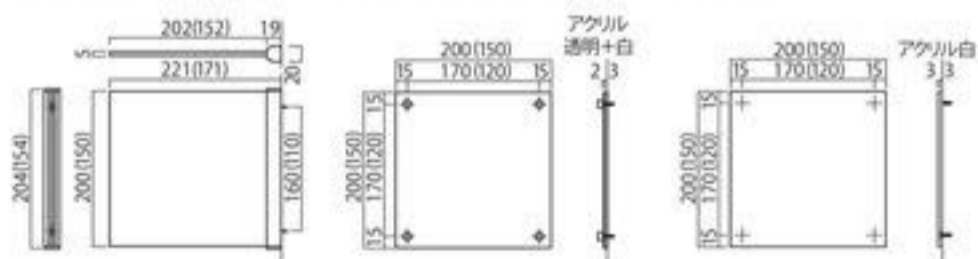

突き出しタイプ YSP-001 & D-1

平付けタイプ YSP-002 & D-3

平付けタイプ YSP-003 & D-3

突き出しと平付けの2タイプがあり、各2サイズをご用意しております。

YSP-001-200 (□200) ¥15,000	YSP-002-200 (□200) ¥12,000	YSP-003-200 (□200) ¥9,750
YSP-001-150 (□150) ¥14,000	YSP-002-150 (□150) ¥11,000	YSP-003-150 (□150) ¥9,000
アルミシルバー+アクリル白	アルミ+アクリル透明/白	アクリル白

※ ()内サイズは、ピクトグラムのサイズが□150の場合です。