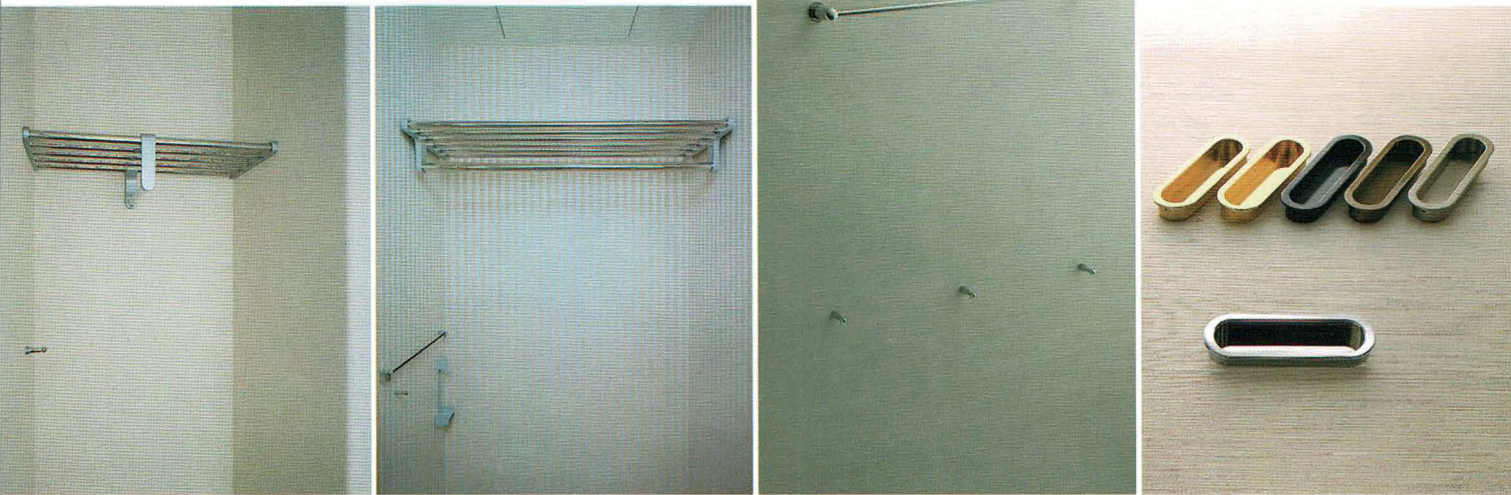

- ■ドアガード
- ■ドアストップ
- ■新聞受け
- ■天井点検口
- ■サインプレート
  サインボード

- ■クローゼットラック
- ■クローゼットフック
- ■掘込引手
- ■タオルバー・タオルラック

photo : W450

pat.p
YH10 ステンレスミラー+アルミキャスト

YH11 ステンレスミラー+アルミキャスト (又はABS樹脂)

YH13 ステンレスミラー・プラスミラー+ステンレスミラー

YH16 金色メッキ・本金メッキ・銅古味・GB・
ホワイトブロンズ・クローム