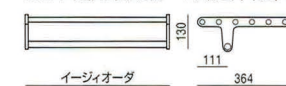

- ■ドアガード
- ■ドアストップ
- ■新聞受け
- ■天井点検口
- ■サインプレート
  サインボード

- ■クローゼットラック
- ■クローゼットフック
- ■掘込引手
- ■タオルバー・タオルラック

photo : W450