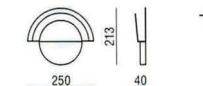

- ■ドアガード
- ■ドアストップ
- ■新聞受け
- ■天井点検口
- ■サインプレート
  サインボード

- ■クローゼットラック
- ■クローゼットフック
- ■掘込引手
- ■タオルバー・タオルラック

photo : W450