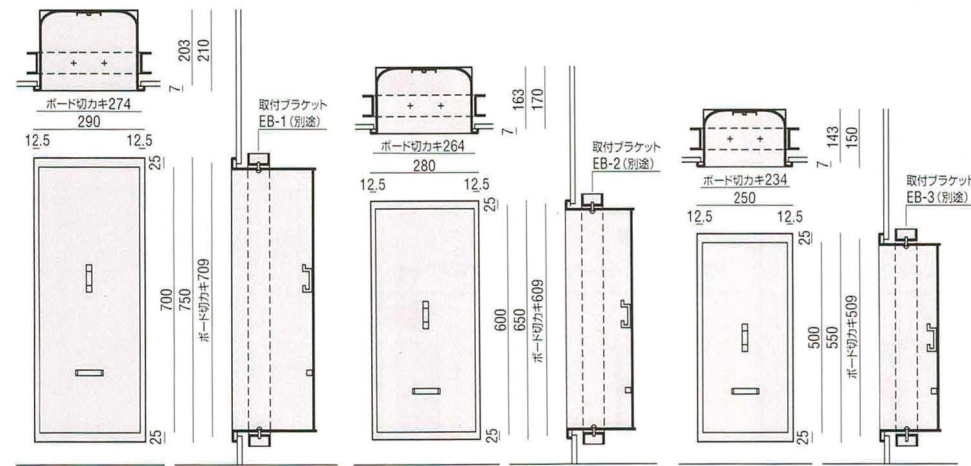

スチールは
イーヴォーダ色承ります