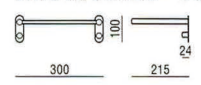

YH18 亜鉛ダイキャスト金消しメッキ又は本金メッキ