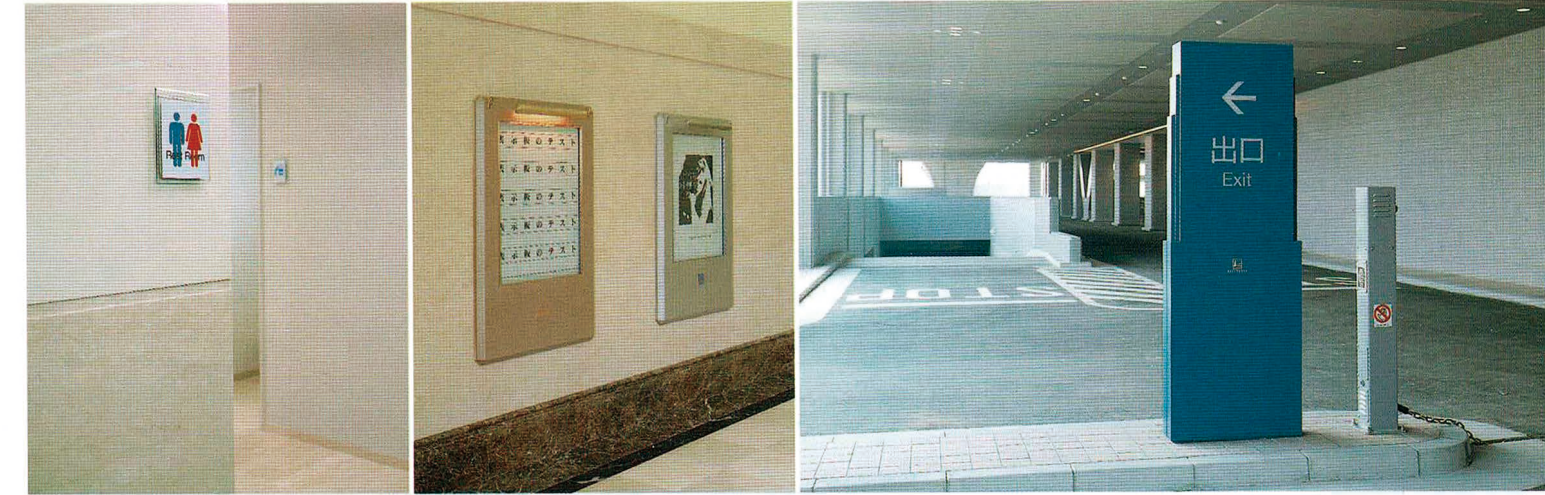

YS10C (オーダーメイド) アクリル+シルクプロセス

YS11C (オーダーメイド) プラスヘアライン・ステンレスヘアライン

YS12C (オーダーメイド) ステンレスウレタン焼付塗装