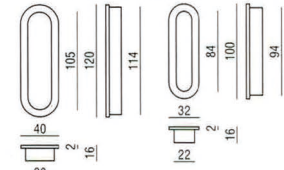

- ■ドアガード
- ■ドアストップ
- ■新聞受け
- ■天井点検口
- ■サインプレート
  サインボード

- ■クローゼットラック
- ■クローゼットフック
- ■掘込引手
- ■タオルバー・タオルラック

photo : W450