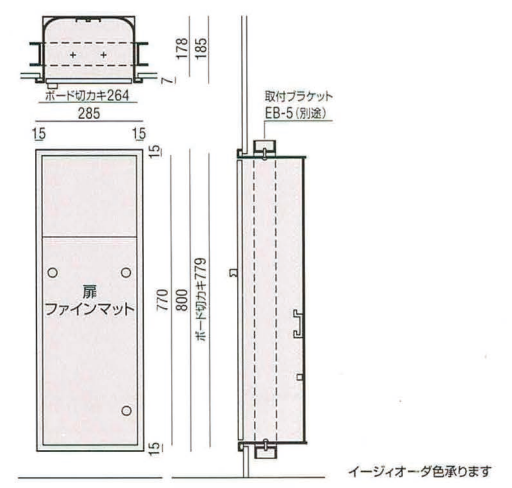

YE320-1FL-11 スチールホワイト焼付塗装 絵・文字表示ステッカー付
Design pat.p