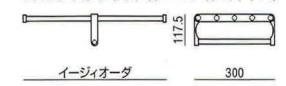

- ■ドアガード
- ■ドアストップ
- ■新聞受け
- ■天井点検口
- ■サインプレート
  サインボード

- ■クローゼットラック
- ■クローゼットフック
- ■掘込引手
- ■タオルバー・タオルラック

photo : W450