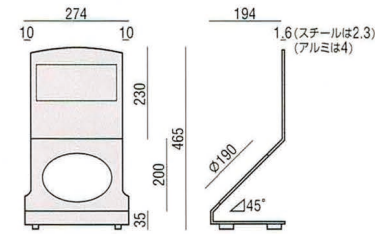

photo：YE551-OFL-41

YE521-0FL-41 スチールホワイト焼付塗装 文字表示ステッカー付
Design pat.p

イーजीオーダー色承ります

YE570-4RL-31 FRP
Design pat.p

YE552 ステンレスヘアライン 文字表示ステッカー付
ステンレスミラー・スチールホワイト焼付塗装・アルミブラックプラストもあります
Design pat.p

ステンレスヘアライン : **YE552-OSH-41**
 ステンレスミラー : **YE552-OSM-41**
 スチールホワイト : **YE552-0FL-41** イーजीオーダー色承ります
 アルミブラックプラスト : **YE552-OAP-41**