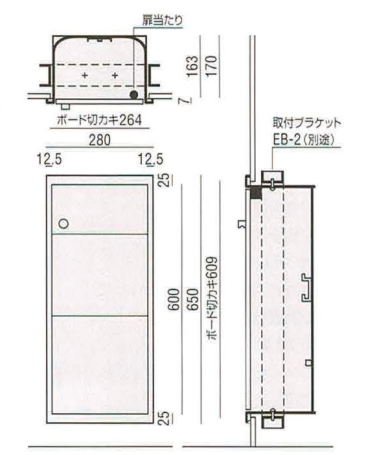

YE100 スチールゴールド焼付塗装 (イーzioオーダ色) 絵・文字表示ステッカー付 ●標準色はホワイト焼付塗装
ステンレスヘアラインもあります ●オプションでいたずら防止警報ブザーをセットできます
Design pat.p

スチール : YE100-3FL-11M イーzioオーダ色承ります
ステンレス : YE100-3SH-11M