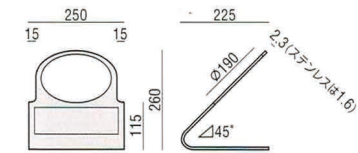

スチールホワイト : **YE553-0FL-41** イーजीオーダー色承ります
ステンレスミラー : **YE553-OSM-41**
ステンレスヘアライン : **YE553-OSH-41**