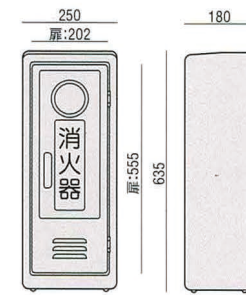

スチール：YE520-OFL-41 イーژیオーダー色承ります
ステンレス：YE520-OSB-41

YE551 スチールグレー焼付塗装 文字表示ステッカー付
アルミシルバー+プラスチック+プラスチックもありません
Design pat.p

スチール：YE551-OFL-41 イーژیオーダー色承ります
アルミ：YE551-OAP-41

photo：YE550-OFL-41

photo：YE520-OFL-41

photo：YE551-OFL-41

YE521-0FL-41 スチールホワイト焼付塗装 文字表示ステッカー付
Design pat.p

イーजीオーダー色承ります

YE570-4RL-31 FRP
Design pat.p

YE552 ステンレスヘアライン 文字表示ステッカー付
ステンレスミラー・スチールホワイト焼付塗装・アルミブラックプラストもあります
Design pat.p

ステンレスヘアライン : **YE552-OSH-41**
 ステンレスミラー : **YE552-OSM-41**
 スチールホワイト : **YE552-0FL-41** イーजीオーダー色承ります
 アルミブラックプラスト : **YE552-OAP-41**