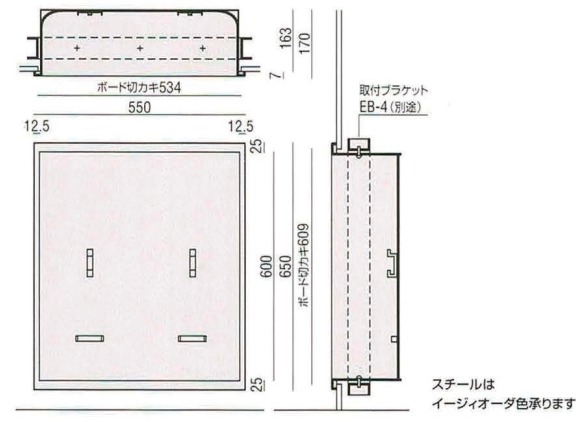

	 ファインマット扉 絵・文字表示ステッカー付			 透明扉 文字表示ステッカー付			 扉なし 文字表示ステッカープレート付		
	H750	H650	H550	H750	H650	H550	H750	H650	H550
 ステンレスミラー									
 ステンレスヘアライン									
 スチールホワイト焼付塗装									

photo : YE100-1SM-12M

	<p>ファイナマット扉 絵・文字表示ステッカー付</p>	<p>透明扉 文字表示ステッカー付</p>	<p>扉なし 文字表示ステッカープレート付</p>
<p>ステンレスミラー</p>	<p>YE100-1SM-12M</p>	<p>YE100-2SM-12M</p>	<p>YE100-0SM-12M</p>
<p>ステンレスヘアライン</p>	<p>YE100-1SH-12M</p>	<p>YE100-2SH-12M</p>	<p>YE100-0SH-12M</p>
<p>スチールホワイト焼付塗装</p>	<p>YE100-1FL-12M</p>	<p>YE100-2FL-12M</p>	<p>YE100-0FL-12M</p>