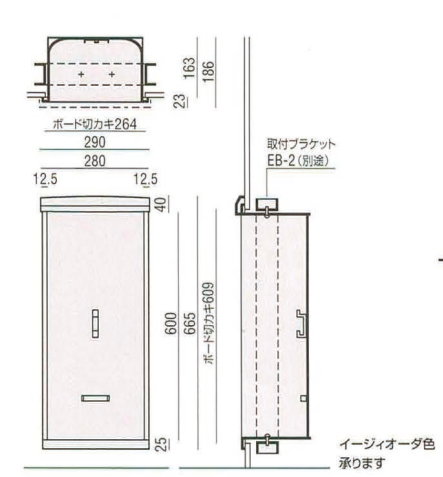

YE102 スチールホワイト焼付塗装
(ヘッドはアルミキャストホワイト焼付塗装)

Design pat.p

photo : YE101-1FL-11M