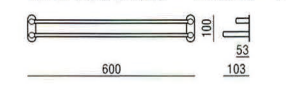

- ■ドアガード
- ■ドアストップ
- ■新聞受け
- ■天井点検口
- ■サインプレート
  サインボード

- ■クローゼットラック
- ■クローゼットフック
- ■掘込引手
- ■タオルバー・タオルラック

photo : W450