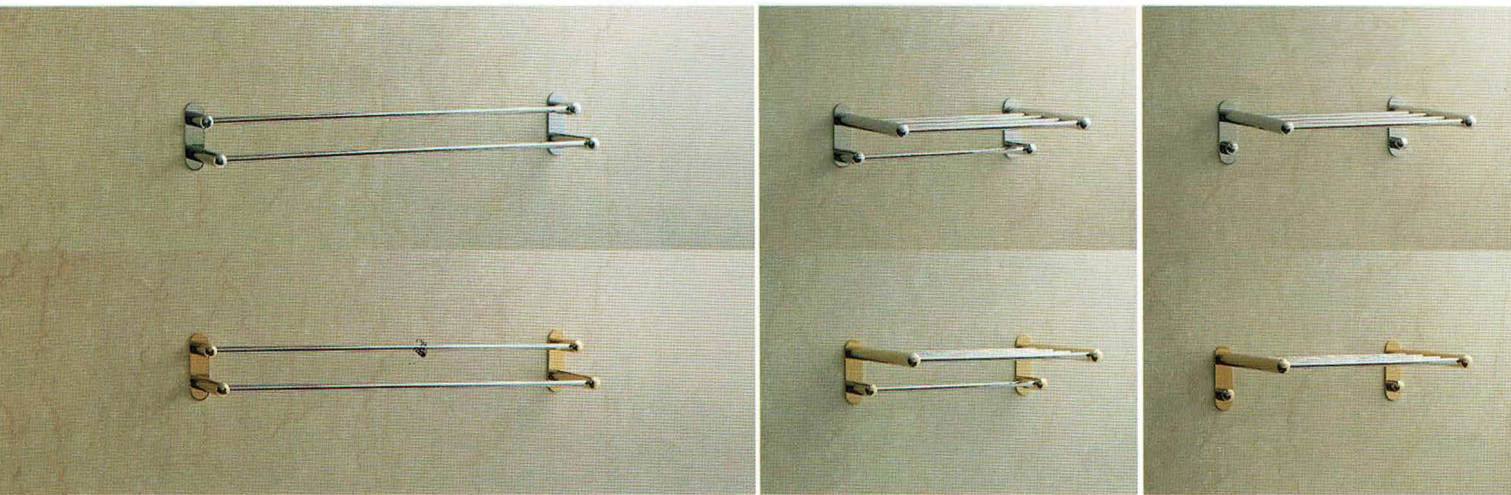

YH12 ステンレスミラー・プラスミラー+ステンレスミラー

YH14 ステンレスミラー・プラスミラー+ステンレスミラー

YH15 ステンレスミラー・プラスミラー+ステンレスミラー