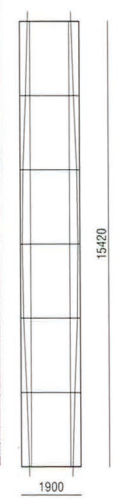

YE101-0FL-21M

スチールホワイト焼付塗装 文字表示ステッカープレート付
(ヘッドはアルミキャストホワイト焼付塗装)

Design pat.p

イーजीオーダー色承ります

YE102-0FL-21M

スチールホワイト焼付塗装 文字表示ステッカープレート付
(ヘッドはアルミキャストホワイト焼付塗装)

Design pat.p

イーजीオーダー色承ります

YE101 スチールホワイト焼付塗装
(ヘッドはアルミキャストホワイト焼付塗装)

Design pat.p

YE102 スチールホワイト焼付塗装
(ヘッドはアルミキャストホワイト焼付塗装)

Design pat.p

photo : YE101-1FL-11M

photo : YE102-1FL-11M

スチールは
イーヴォーダ色承ります

photo : YE100-1SM-11M

	 ファインマット扉 絵・文字表示ステッカー付			 透明扉 文字表示ステッカー付			 扉なし 文字表示ステッカープレート付		
	H750	H650	H550	H750	H650	H550	H750	H650	H550
 ステンレスミラー									
 ステンレスヘアライン									
 スチールホワイト焼付塗装									

photo : YE100-1SM-12M

	<p>ファイナマット扉 絵・文字表示ステッカー付</p>	<p>透明扉 文字表示ステッカー付</p>	<p>扉なし 文字表示ステッカープレート付</p>
<p>ステンレスミラー</p>	<p>YE100-1SM-12M</p>	<p>YE100-2SM-12M</p>	<p>YE100-0SM-12M</p>
<p>ステンレスヘアライン</p>	<p>YE100-1SH-12M</p>	<p>YE100-2SH-12M</p>	<p>YE100-0SH-12M</p>
<p>スチールホワイト焼付塗装</p>	<p>YE100-1FL-12M</p>	<p>YE100-2FL-12M</p>	<p>YE100-0FL-12M</p>

YW10C (オーダーメイド) ステンレスヘアライン+ガラス

- ドアガード
- ドアストップ
- 新聞受け
- 天井点検口
- サインプレート
サインボード

- クローゼットラック
- クローゼットフック
- 掘込引手
- タオルバー・タオルラック

photo : W450

pat.p
YH10 ステンレスミラー+アルミキャスト

YH11 ステンレスミラー+アルミキャスト (又はABS樹脂)

YH13 ステンレスミラー・プラスミラー+ステンレスミラー