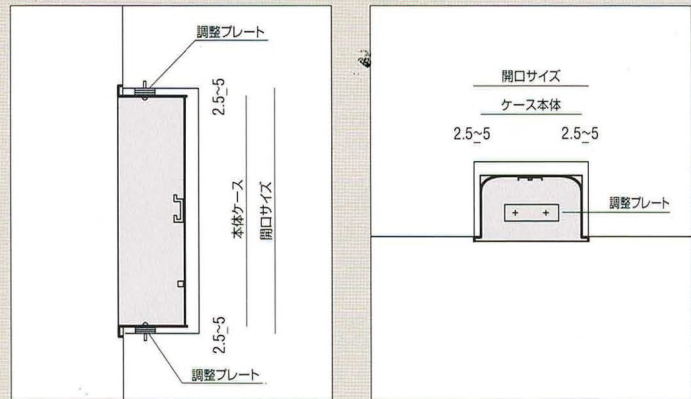

消火器ケースの品番説明

YE 100 - 1 S M - 1 1 M
デザイン 扉 材質 仕上 設置法 本数 高さ

0:なし	S:ステンレス	L:塗装	1:全埋込	1:1本入り	L:750・725・680・660
1:ファインマット扉	F:スチール	M:ミラー	2:半埋込	2:2本入り	M:650 (YE340は含まず) 625 (YE300・310は含まず) 600・665・675
2:透明扉	R:FRP	H:ヘアライン	3:床置き・壁掛け兼用		
3:金属扉	A:アルミ	P:メッキ	4:床置き		S:550・525
4:FRP扉		B:プラスト			(これらのサイズ以外は表記なし)

取付ブラケットは製品開口サイズごとに専用となっております。
開口サイズは製品掲載ページをご覧ください。

- EB-1 (H710・W275).....YE100-L・YE200-L・YE350用
- EB-2 (H610・W265).....YE100-M (シングルタイプ)・YE101-M・YE102-M・YE200-M用
- EB-3 (H510・W235).....YE100-S・YE200-S用
- EB-4 (H610・W535).....YE100-M (ダブルタイプ) 用
- EB-5 (H780・W265).....YE320用
- EB-6 (H734・W290).....YE330用
- EB-7 (H610・W290).....YE300・YE310用
- EB-8 (H660・W282).....YE340用

すべての製品の各サイズに対応した
スチール製防火型ブラケット (t=1.6mm) を承ります。

コンクリート壁やCチャンネルに直付けする場合は別途調整プレート (スペーサー) が必要となります。
詳しくは営業スタッフにお尋ねください。