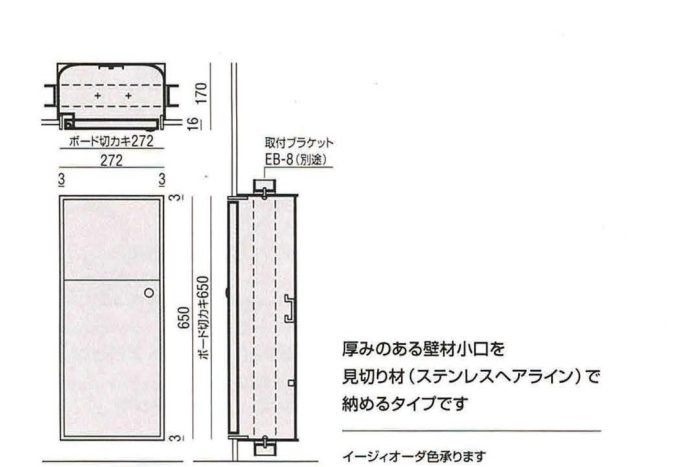

先付けタイプ **YE340-3FL-11** スチールホワイト焼付塗装 絵・文字表示ステッカー付
●オプションでいたすら防止警報プザーをセットできます
Design pat.p

化粧材は商品には含まれません