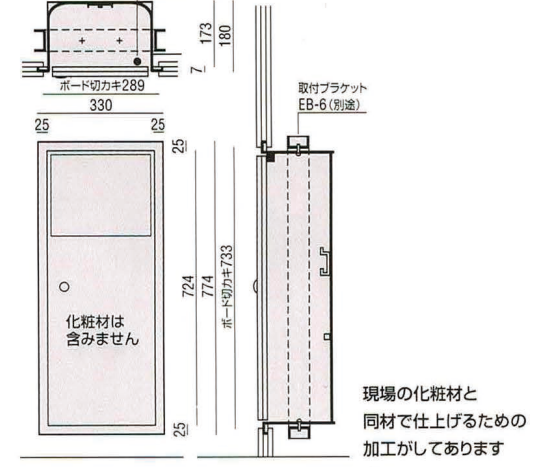

先付けタイプ **YE330-3FL-11** スチールホワイト焼付塗装 絵・文字表示ステッカー付
●オプションでいたすら防止警報プザーをセットできます
Design pat.p