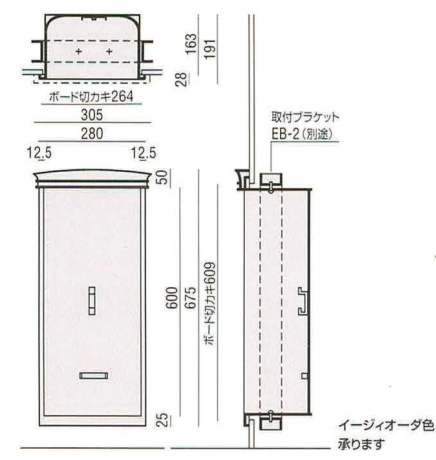

YE101 スチールホワイト焼付塗装
(ヘッドはアルミキャストホワイト焼付塗装)

Design pat.p