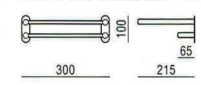

- ■ドアガード
- ■ドアストップ
- ■新聞受け
- ■天井点検口
- ■サインプレート
  サインボード

- ■クローゼットラック
- ■クローゼットフック
- ■掘込引手
- ■タオルバー・タオルラック

photo : W450