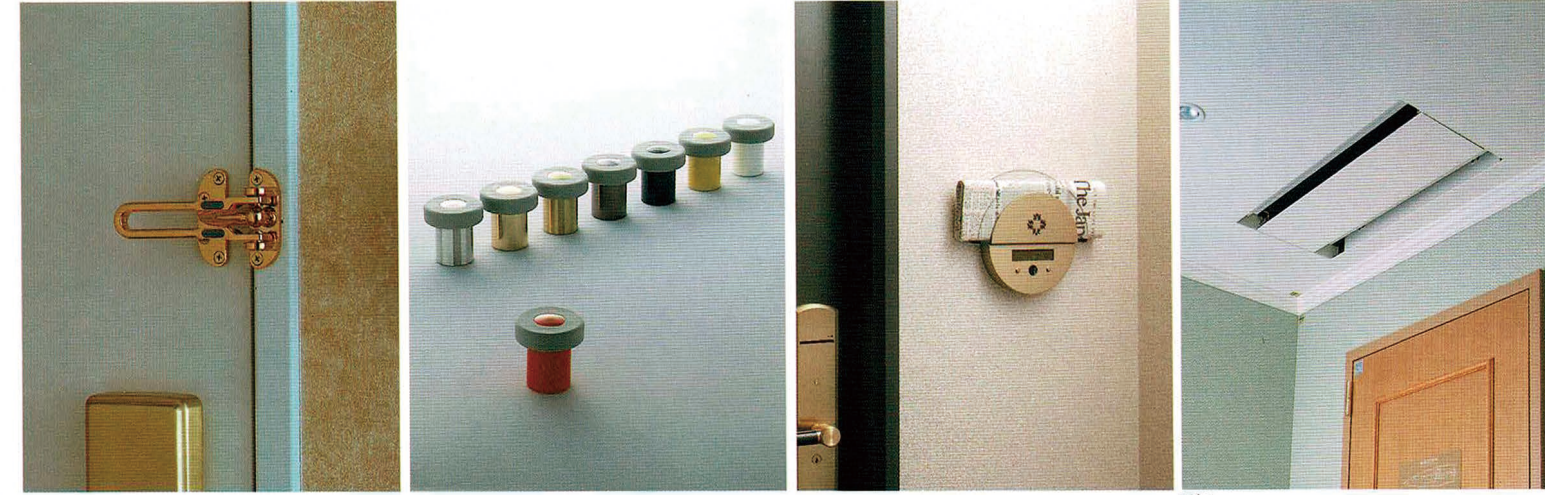

YH18 亜鉛ダイキャスト金消しメッキ又は本金メッキ

YH19C (オーダーメイド) スチール焼付塗装
+透明アクリル

pat.p
YH21 スチール焼付塗装 (クロス貼りは別途)