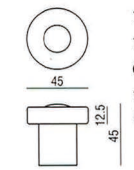

- ■ドアガード
- ■ドアストップ
- ■新聞受け
- ■天井点検口
- ■サインプレート
  サインボード

- ■クローゼットラック
- ■クローゼットフック
- ■掘込引手
- ■タオルバー・タオルラック

photo : W450