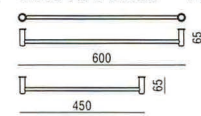

YH17 ステンレスミラー プラスミラー GB