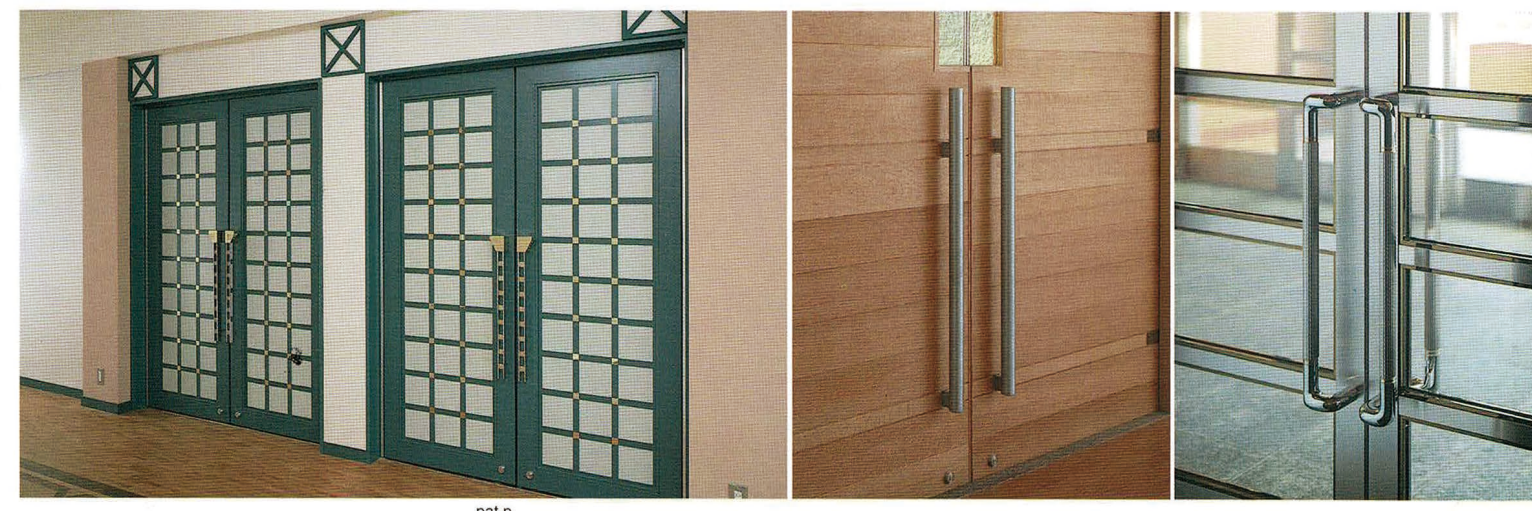

- 補助手すり
- 誘導点字ブロック
- 防音扉
- ドアハンドル

- ウォーターリボン
- 手すり

優心の造形。— ヤンテス・アザーアイテムズ

都市建築空間のスタンダードを目指す、私たちヤンテスのアザーアイテムズ。華麗なファサードの演出、人の動きの優雅な導き、社会的弱者への思いやり、ユーティリティの整理整頓、ドアまわりの利便性など、マルチタスクな働きを、そのフォルムが美しく発揮します。私たちヤンテスが取り組んでいるのは、人への優しさをカタチにあらわすこと。ヤンテスアザーアイテムズ— 優しきところの造形。