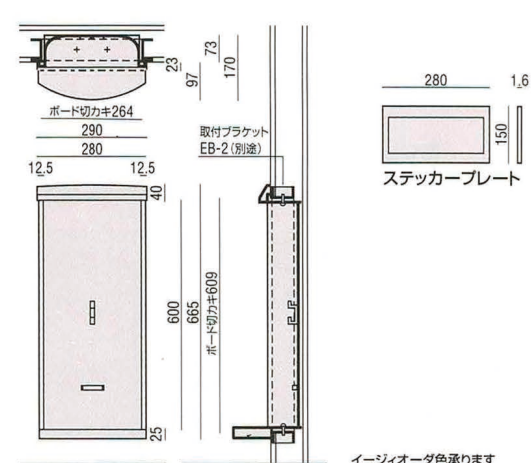

YE101-0FL-21M

スチールホワイト焼付塗装 文字表示ステッカープレート付
(ヘッドはアルミキャストホワイト焼付塗装)

Design pat.p

イーजीオーダー色承ります

YE102-0FL-21M

スチールホワイト焼付塗装 文字表示ステッカープレート付
(ヘッドはアルミキャストホワイト焼付塗装)

Design pat.p

イーजीオーダー色承ります