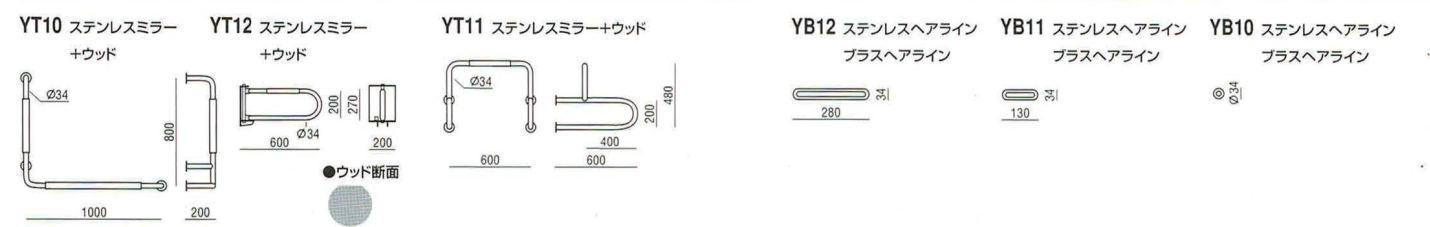

- 補助手すり
- 誘導点字ブロック
- 防音扉
- ドアハンドル

- ウォーターリボン
- 手すり

優心の造形。— ヤンテス・アザーアイテムズ

都市建築空間のスタンダードを目指す、私たちヤンテスのアザーアイテムズ。華麗なファサードの演出、人の動きの優雅な導き、社会的弱者への思いやり、ユーティリティの整理整頓、ドアまわりの利便性など、マルチタスクな働きを、そのフォルムが美しく発揮します。私たちヤンテスが取り組んでいるのは、人への優しさをカタチにあらわすこと。ヤンテスアザーアイテムズ— 優しきところの造形。