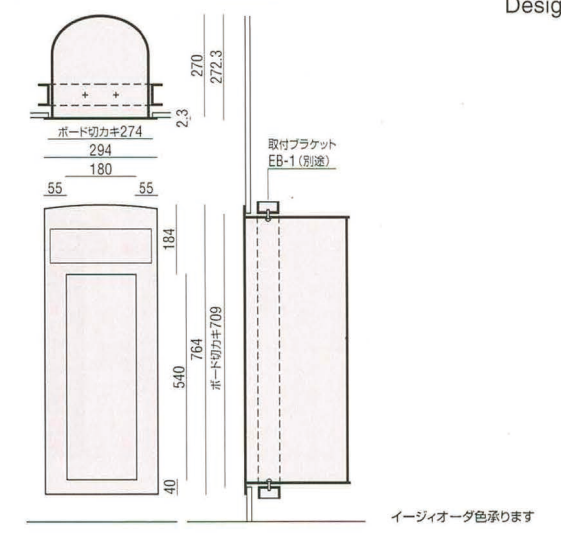

YE350-0FL-11 スチールホワイト焼付塗装 文字表示ステッカー付
Design pat.p