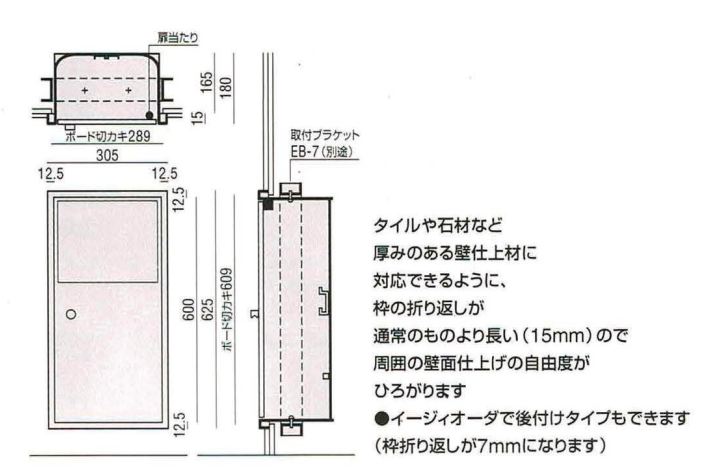

スチール : YE100-3FL-11M イーzioオーダ色承ります
ステンレス : YE100-3SH-11M

photo : YE100-3FL-11M (イーzioオーダ色)

先付けタイプ **YE330-3FL-11** スチールホワイト焼付塗装 絵・文字表示ステッカー付
 ●オプションでいたすら防止警報プザーをセットできます
 Design pat.p

先付けタイプ **YE300** スチールホワイト焼付塗装 絵・文字表示ステッカー付
 ステンレスヘアラインもあります ●オプションでいたすら防止警報プザーをセットできます
 Design pat.p