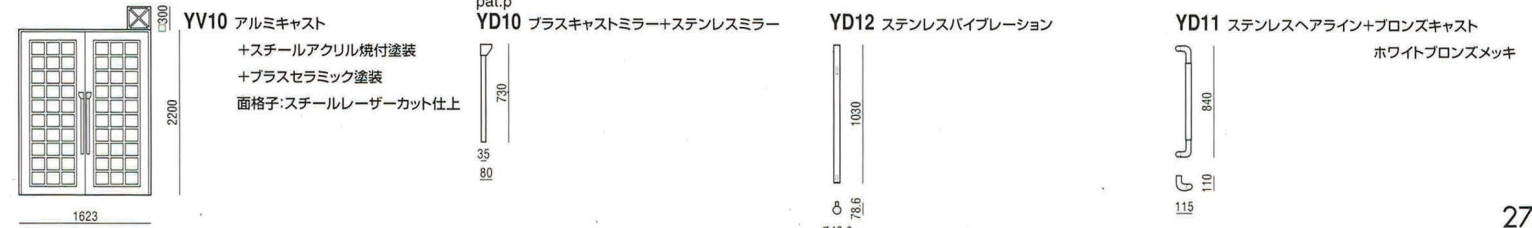

- 補助手すり
- 誘導点字ブロック
- 防音扉
- ドアハンドル

- ウォーターリボン
- 手すり

優心の造形。— ヤンテス・アザーアイテムズ

都市建築空間のスタンダードを目指す、私たちヤンテスのアザーアイテムズ。華麗なファサードの演出、人の動きの優雅な導き、社会的弱者への思いやり、ユーティリティの整理整頓、ドアまわりの利便性など、マルチタスクな働きを、そのフォルムが美しく発揮します。私たちヤンテスが取り組んでいるのは、人への優しさをカタチにあらわすこと。ヤンテスアザーアイテムズ— 優しきところの造形。