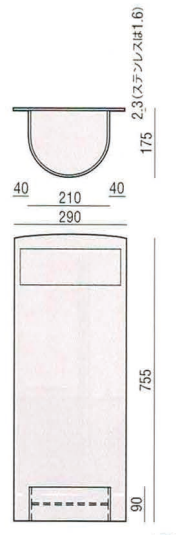

photo : YE500-0FL-41L

photo : YE501-0FL-41L

YE550 スチールホワイト焼付塗装+アルミミラー 文字表示ステッカー付
アルミシルバー+プラスチック+プラスチックもありません
Design pat.p

スチール：YE550-OFL-41 イーژیオーダー色承ります
アルミ：YE550-OAP-41

YE520 スチールグレー焼付塗装 文字表示ステッカー付
ステンレス+プラスチック+プラスチックもありません
Design pat.p