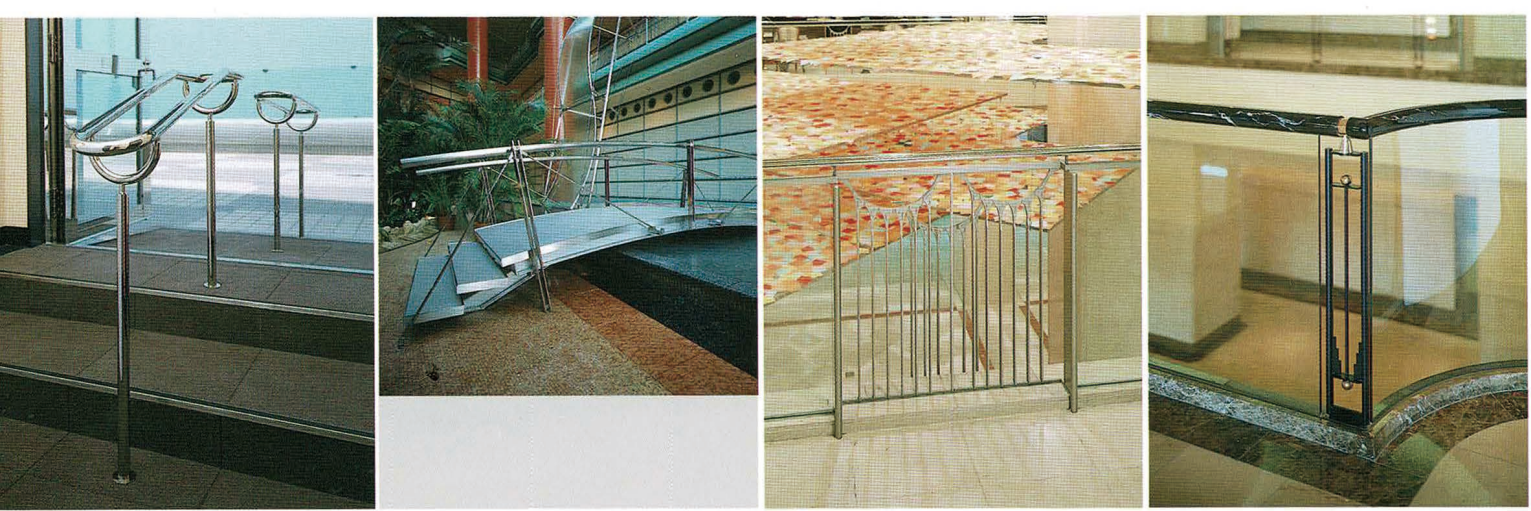

- 補助手すり
- 誘導点字ブロック
- 防音扉
- ドアハンドル

- ウォーターリボン
- 手すり

優心の造形。— ヤンテス・アザーアイテムズ

都市建築空間のスタンダードを目指す、私たちヤンテスのアザーアイテムズ。華麗なファサードの演出、人の動きの優雅な導き、社会的弱者への思いやり、ユーティリティの整理整頓、ドアまわりの利便性など、マルチタスクな働きを、そのフォルムが美しく発揮します。私たちヤンテスが取り組んでいるのは、人への優しさをカタチにあらわすこと。ヤンテスアザーアイテムズ— 優しきところの造形。