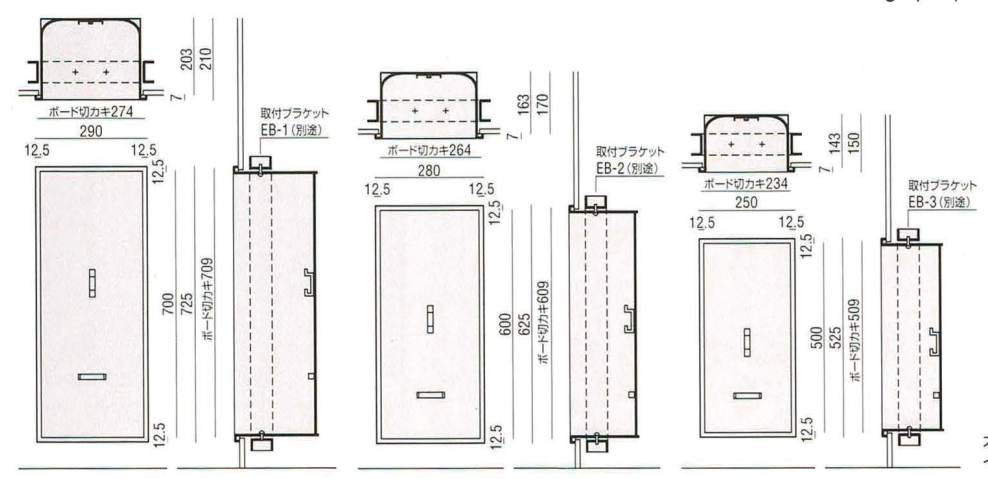

	 ファインマット扉 絵・文字表示ステッカー付			 透明扉 文字表示ステッカー付			 扉なし 文字表示ステッカープレート付		
	H750	H650	H550	H750	H650	H550	H750	H650	H550
 ステンレスミラー									
 ステンレスヘアライン									
 スチールホワイト焼付塗装									

photo : YE100-1SM-12M

	<p>ファイナマット扉 絵・文字表示ステッカー付</p>	<p>透明扉 文字表示ステッカー付</p>	<p>扉なし 文字表示ステッカープレート付</p>
<p>ステンレスミラー</p>	<p>YE100-1SM-12M</p>	<p>YE100-2SM-12M</p>	<p>YE100-0SM-12M</p>
<p>ステンレスヘアライン</p>	<p>YE100-1SH-12M</p>	<p>YE100-2SH-12M</p>	<p>YE100-0SH-12M</p>
<p>スチールホワイト焼付塗装</p>	<p>YE100-1FL-12M</p>	<p>YE100-2FL-12M</p>	<p>YE100-0FL-12M</p>