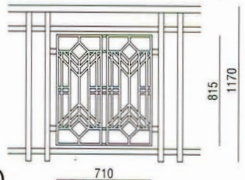

YH19C (オーダーメイド) スチール焼付塗装
+透明アクリル

pat.p
YH21 スチール焼付塗装 (クロス貼りは別途)

YS10C (オーダーメイド) アクリル+シルクプロセス

YS11C (オーダーメイド) プラスヘアライン・ステンレスヘアライン

YS12C (オーダーメイド) ステンレスウレタン焼付塗装

- スパンドレル
- 内外装キャスト製品
- 車止め

pat.p
YC10 アルミキャストウレタン焼付塗装

高さ(長さ)は6mが標準品ですが、
 イージョータで10mまで承ります。
 また、円弧の直径は595mm~4,000mmまで
 可能です。(イージョータ)

pat.p
YC12 アルミキャストウレタン焼付塗装

pat.p
YC11 アルミキャストウレタン焼付塗装

pat.p
YP10 アルミキャストウレタン焼付塗装