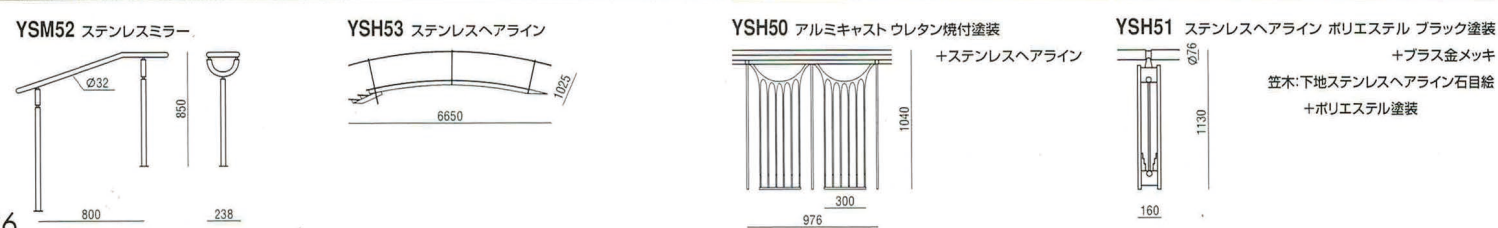

- 補助手すり
- 誘導点字ブロック
- 防音扉
- ドアハンドル

- ウォーターリボン
- 手すり

優心の造形。— ヤンテス・アザーアイテムズ

都市建築空間のスタンダードを目指す、私たちヤンテスのアザーアイテムズ。華麗なファサードの演出、人の動きの優雅な導き、社会的弱者への思いやり、ユーティリティの整理整頓、ドアまわりの利便性など、マルチタスクな働きを、そのフォルムが美しく発揮します。私たちヤンテスが取り組んでいるのは、人への優しさをカタチにあらわすこと。ヤンテスアザーアイテムズ— 優しきところの造形。