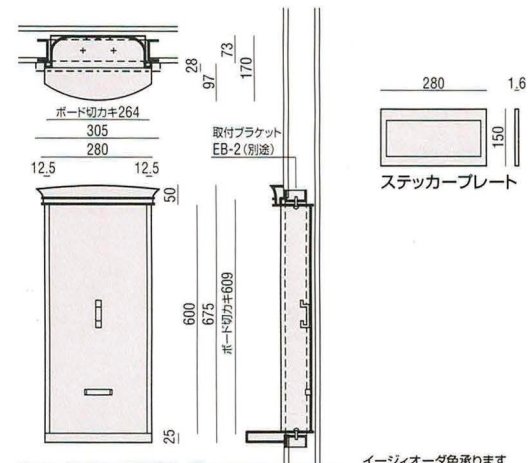

YE101-0FL-21M

スチールホワイト焼付塗装 文字表示ステッカープレート付
(ヘッドはアルミキャストホワイト焼付塗装)

Design pat.p

イーजीオーダー色承ります

YE102-0FL-21M

スチールホワイト焼付塗装 文字表示ステッカープレート付
(ヘッドはアルミキャストホワイト焼付塗装)

Design pat.p

イーजीオーダー色承ります