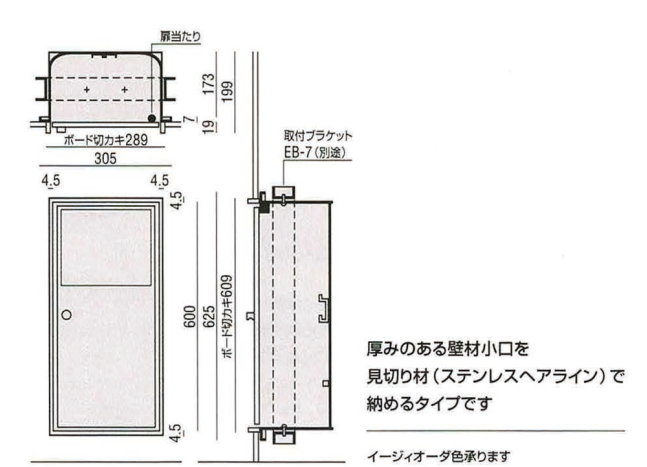

先付けタイプ **YE310-3FL-11** スチールホワイト焼付塗装 絵・文字表示ステッカー付
●オプションでいたすら防止警報プザーをセットできます
Design pat.p