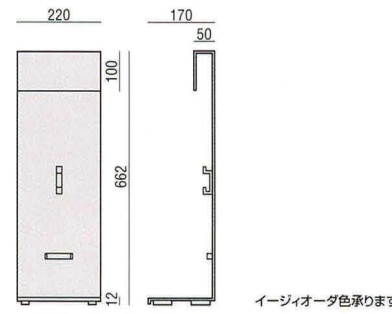

photo：YE551-OFL-41

YE521-0FL-41 スチールホワイト焼付塗装 文字表示ステッカー付
Design pat.p

イーजीオーダー色承ります

YE570-4RL-31 FRP
Design pat.p

YE552 ステンレスヘアライン 文字表示ステッカー付
ステンレスミラー・スチールホワイト焼付塗装・アルミブラックプラストもあります
Design pat.p

ステンレスヘアライン : **YE552-OSH-41**
 ステンレスミラー : **YE552-OSM-41**
 スチールホワイト : **YE552-0FL-41** イーजीオーダー色承ります
 アルミブラックプラスト : **YE552-OAP-41**